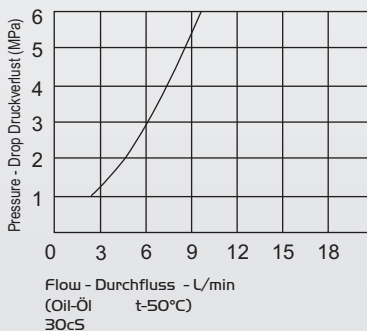

Couplers and Plugs
Kupplungen und Nippel

Body Size Nennweite	Connection Anschlüsse F	Order No Bestellnr.	Ø	L	SW

03

BSP 1/8"	086.03 DGB 10	28	54	24
BSP 1/4"	086.03 DGB 13	28	61.5	24
BSP 1/4" (SL)	086.03 DGBS 13	28	61.5	24
BSP 1/4" (SL)	086.03 DGBS 13S*	28	61.5	24
NPT 1/8"	086.03 NGB 10	28	54	24
NPT 1/4"	086.03 NGB 13	28	58.5	24
NPT 1/4" (SL)	086.03 NGBS 13	28	58.5	24

03

BSP 1/8"	086.03 DUB 10	19.5	33.5	17
BSP 1/4"	086.03 DUB 13	25.4	38	22
BSP 1/4"	086.03 DUB 13S*	25.4	38	22
BSP 1/8"	086.03 NUB 10	19.5	33.5	17
NPT 1/4"	086.03 NUB 10	25.4	35.7	22

03

BSP 1/4"	086.03 EU 10	25.5	40.5	22

086.03 KG 00S in plastic / aus Kunststoff
086.03 KG 01S in metal / aus Metall

086.03 KU 00S in plastic / aus Kunststoff
086.03 KU 01S in metal / aus Metall