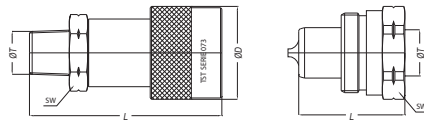

Working Pressure - Betriebsdruck
0 - 700 bar (0 - 10000 PSI)

Flow capacity - Nennweite
NW - 1/4" - 3/8"

Standard version - Standardversion
Nitrile (Ni) - NBR (Ni)
Zinc plated - Verzinkt
Double shut off - Beideseitig absperbar

Option - Optionen
F - Straight through flow - ungehinderter Durchfluss
S - Stainless Steel - Edelstahl
V - Viton Seal - Viton Dichtung

For optional orders please add the symbol of your option end of the order no.
Bei Optionsbestellungen Kennbuchstabe bitte hinzufügen (073 EG 13-1-K-V)

Poppet valving serie - Tellerventil Serie

Couplers and Plugs Kupplungen und Nippel	Body Size Nennweite	Connection Anschlüsse (ØT)	Order No Bestellnr.	SW	Lenght - Lange		ØD
					L	Coupled Gekuppelt	
Coupler Body Kupplungs-Grundkörper	1/4"	NPT 1/4"	073 TGB 13	22	60	73	28
	3/8"	NPT 3/8"	073 TGB 17	27	70	83	35
Plug Nippel	1/4"	NPT 1/4"	073 NUB 13	19	32	73	28
	3/8"	NPT 3/8"	073 NUB 17	23	38	83	35

Ball valving serie - Kugelventil Serie

Couplers and Plugs Kupplungen und Nippel	Body Size Baugröße	Connection Anschlüsse (ØT)	Order No Bestellnr.	SW	Lenght - Lange		ØD
					L	Coupled Gekuppelt	
Coupler Body Kupplungs-Grundkörper	1/4"	NPT 1/4"	073 TGB 13-1	22	60	73	28
	3/8"	NPT 3/8"	073 TGB 17-1	27	70	83	35
Plug Nippel	1/4"	NPT 1/4"	073 NUB 13-1	19	32	73	28
	3/8"	NPT 3/8"	073 NUB 17-1	23	38	83	35