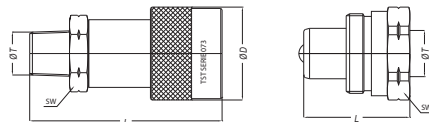

Option - Optionen
F - Straight through flow - ungehinderter Durchfluss
S - Stainless Steel - Edelstahl
V - Viton Seal - Viton Dichtung

For optional orders please add the symbol of your option end of the order no.
Bei Optionsbestellungen Kennbuchstabe bitte hinzufügen (073 EG 13-1-K-V)

Material - Material

- Coupler Body- Kupplungsgrundkörper : Steel Nickel Plated - Stahl vernickelt
- Sleeve - Hülse : Steel Nickel Plated - Stahl vernickelt
- Valve - Ventil : Brass - Messing
- Spring - Federn : Stainless Steel - Edelstahl
- Locking O-Ring- Sprengring : Stainless Steel - Edelstahl
- Balls Kugeln : Stainless Steel - Edelstahl AISI 420L
- Seals - Dichtungen : Nitrile (Ni) - NBR (Ni)
- Plug - Nippel : Steel Nickel Plated - Stahl vernickelt

Poppet valving serie - Tellerventil Serie

Couplers and Plugs Kupplungen und Nippel	Body Size Nennweite	Connection Anschlüsse (ØT)	Order No Bestellnr.	SW	Lenght - Lange		ØD
					L	Coupled Gekuppelt	
Coupler Body Kupplungs-Grundkörper	1/4"	NPT 1/4"	073 TGB 13	22	60	73	28
	3/8"	NPT 3/8"	073 TGB 17	27	70	83	35
Plug Nippel	1/4"	NPT 1/4"	073 NUB 13	19	32	73	28
	3/8"	NPT 3/8"	073 NUB 17	23	38	83	35

Ball valving serie - Kugelventil Serie

Couplers and Plugs Kupplungen und Nippel	Body Size Baugröße	Connection Anschlüsse (ØT)	Order No Bestellnr.	SW	Lenght - Lange		ØD
					L	Coupled Gekuppelt	
Coupler Body Kupplungs-Grundkörper	1/4"	NPT 1/4"	073 TGB 13-1	22	60	73	28
	3/8"	NPT 3/8"	073 TGB 17-1	27	70	83	35
Plug Nippel	1/4"	NPT 1/4"	073 NUB 13-1	19	32	73	28
	3/8"	NPT 3/8"	073 NUB 17-1	23	38	83	35